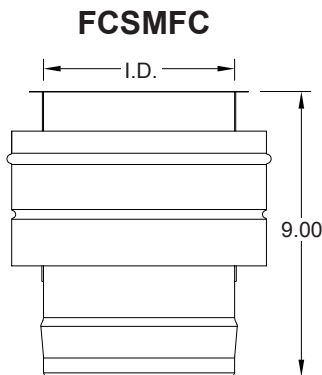

# Metal-Fab, Inc. CORR/GUARD® Appliance Adapters 6" and Larger FCS Adapters

	I.D.
6FCS9WMA**	6.00
8FCS9WMA**	8.00

	I.D.
6FCSFA	6.00
8FCSFA	8.00
10FCSFA**	10.00
12FCSFA**	12.00
14FCSFA**	14.00

	A	B	C
6FCSLXL	6.00	6.00	6.00
7FCSLCA	7.00	7.00	6.00
8FCSPKA	8.00	7.90	6.00
8FCSLCA	8.00	8.00	6.00
9FCSLCA**	9.00	9.00	6.00
10FCSPKA	10.00	9.79	6.00
10FCSPKA2	10.00	10.00	6.00
14FCSLCA**	14.00	14.00	6.00
14FCSSBA**	14.00	13.77	10.00
16FCSSBA**	16.00	15.74	10.00
18FCSSBA**	18.00	17.71	10.00