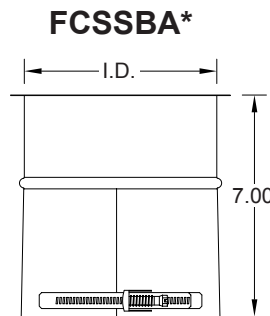

I.D.
6FCSSBA	6.00
7FCSSBA	7.00
8FCSSBA	8.00
9FCSSBA	9.00
10FCSSBA	10.00
12FCSSBA	12.00
14FCSSBA	14.00
16FCSSBA	16.00
18FCSSBA	18.00
20FCSSBA	20.00