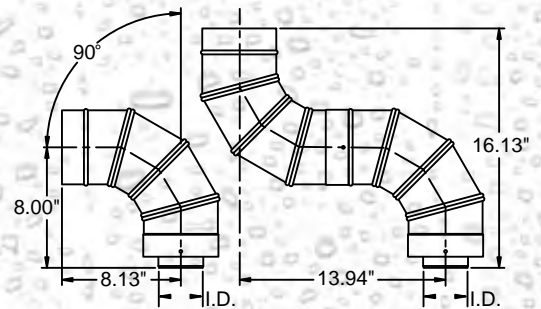

90° ELBOW - 3CG90L

I.D.
3.00