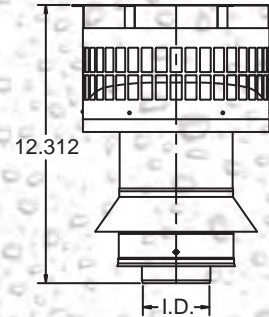

VERTICAL TERMINATION - 3CGRVT

I.D.
3.00