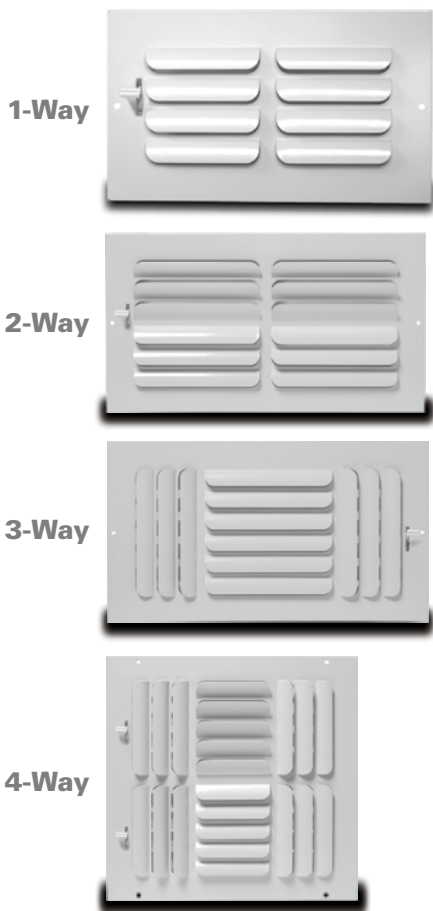

CSCSCR

Curved Blade Sidewall/ Ceiling Register

White

Part Number

Size

1-Way

CSCSCR84W1	8" x 4"
CSCSCR104W1	10" x 4"
CSCSCR106W1	10" x 6"
CSCSCR108W1	10" x 8"
CSCSCR126W1	12" x 6"
CSCSCR128W1	12" x 8"
CSCSCR146W1	14" x 6"
CSCSCR148W1	14" x 8"